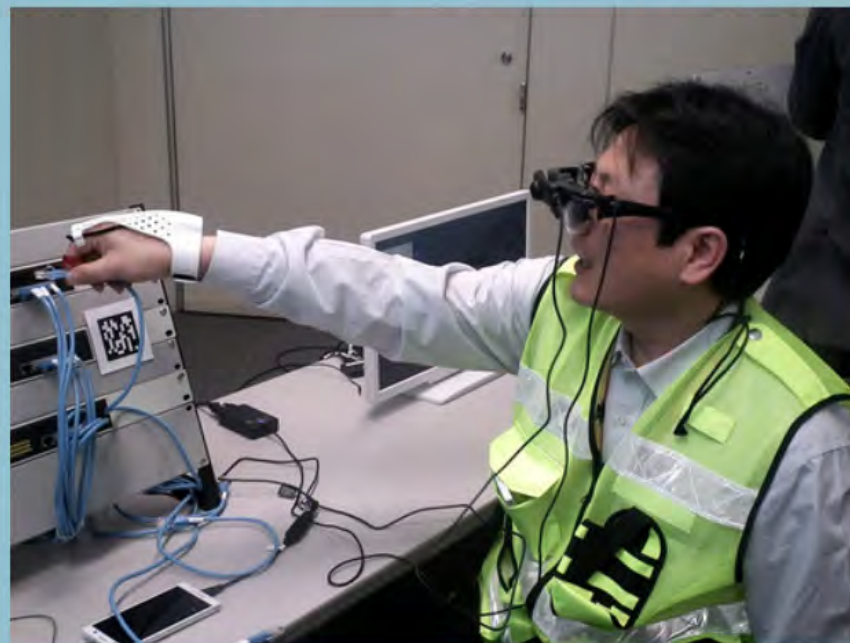

パワーアシスト

リハビリ
作業補助

活動内容 - 人の発信

ウェアラブル展 2015-01

作業レコーダ・技術支援

H27年度活動

ウェアラブルデバイスの業務利用検討
ペッパーの導入・プログラミング研究

出典 Panasonic